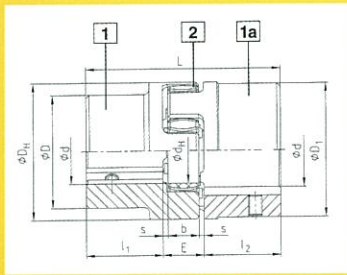

ROTEX Size	Component	Spider (part2)			Material/max. bore diameter \varnothing_{dimax} [mm]				Dimensions [mm]						
		Rated torque [Nm]			Al-D	EN-GJL-250	EN-GJL-400-15	Steel	L	I1;I2	E	S	DH	D1;D2	
		92 Sh A	95/98	64 Sh D											
14	1a	7,5	12,5	-	16				35	11	13	1,5	30	30	
19	1	10	17	21	19				25	66	25	16	2	41 (40)	32
	1a				24			90		37	41(40)				
24	1	35	60	75	24				35	78	30	18	2	56 (55)	40
	1a				28			118		50	56 (55)				
28	1	95	160	200	28				40	90	35	20	2,5	67 (65)	48
	1a				38			140		60	67 (65)				
38	1	190	325	405		38			48	114	45	24	3	80	66 (70)
	1a				45			164		70	78(80)				
42	1	265	450	560		42			55	126	50	26	3	95	75 (85)
	1a				55			176		75	94 (95)				
48	1	310	525	655		48			62	140	56	28	3,5	105	85 (95)
	1a				62			188		80	104 (105)				
55	1	410	685	825		55			74	160	65	30	4	120	98 (110)
	1a				70			210		90	118 (120)				
65	1	625	940	1175		65			80	185	75	35	4,5	135	115
	1b							235		100	135				
75	1	1280	1920	2400		75			95	210	85	40	5	160	135
	1b							260		110	160				
90	1	2400	3600	4500		90			110	245	100	45	5,5	200	160
	1b							295		125	200				
100	1	3300	4950	6185				115		270	110	50	6	225	180
110	1	4800	7200	9000				125		295	120	55	6,5	255	200
125	1	6650	10000	125000				145		340	140	60	7	290	230
140	1	8550	12800	16000				160		375	155	65	7,5	320	255
160	1	12800	19200	2400				185		425	175	75	9	370	290
180	1	18650	28000	35000				200		475	195	85	10,5	420	325