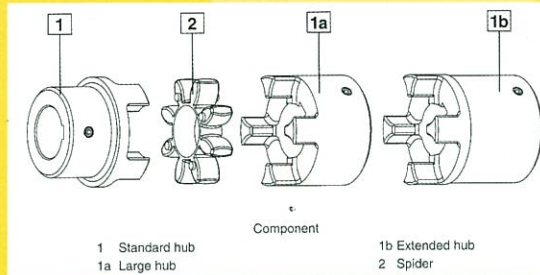

ROTEX - Torsionally flexible couplings

- Torsionally flexible, maintenance-free
- Damping vibrations
- Fail-safe, axial plug-in
- High variation of components/individual adaption possible
- Wide basic assortment on stock
- Standard programme with bore H7,
- Approved according to EC Standard 94/9/EC (without aluminium AL-D)

ROTEX Size	Component	Spider (part2)			Material/max. bore diameter \varnothing_{dimax} [mm]				Dimensions [mm]						
		Rated torque [Nm]			Al-D	EN-GJL-250	EN-GJL-400-15	Steel	L	I1;I2	E	S	DH	D1;D2	
		92 Sh A	95/98	64 Sh D											
14	1a	7,5	12,5	-	16				35	11	13	1,5	30	30	
19	1	10	17	21	19				25	66	25	16	2	41 (40)	32
	1a				24			90		37	41(40)				
24	1	35	60	75	24				35	78	30	18	2	56 (55)	40
	1a				28			118		50	56 (55)				
28	1	95	160	200	28				40	90	35	20	2,5	67 (65)	48
	1a				38			140		60	67 (65)				
38	1	190	325	405		38			48	114	45	24	3	80	66 (70)
	1a				45			164		70	78(80)				
42	1	265	450	560		42			55	126	50	26	3	95	75 (85)
	1a				55			176		75	94 (95)				
48	1	310	525	655		48			62	140	56	28	3,5	105	85 (95)
	1a				62			188		80	104 (105)				
55	1	410	685	825		55			74	160	65	30	4	120	98 (110)
	1a				70			210		90	118 (120)				
65	1	625	940	1175		65			80	185	75	35	4,5	135	115
	1b							235		100	135				
75	1	1280	1920	2400		75			95	210	85	40	5	160	135
	1b							260		110	160				
90	1	2400	3600	4500		90			110	245	100	45	5,5	200	160
	1b							295		125	200				
100	1	3300	4950	6185				115		270	110	50	6	225	180
110	1	4800	7200	9000				125		295	120	55	6,5	255	200
125	1	6650	10000	125000				145		340	140	60	7	290	230
140	1	8550	12800	16000				160		375	155	65	7,5	320	255
160	1	12800	19200	2400				185		425	175	75	9	370	290
180	1	18650	28000	35000				200		475	195	85	10,5	420	325