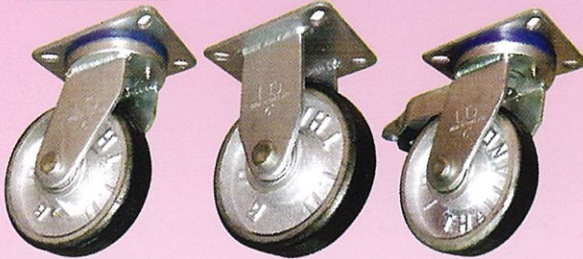

# BC HEAVY DUTY INDUSTRIAL CASTERS

ยूरินู A

ไพล่อน B

ยาง C

เหล็ก D

A	H	B	F <sub>1</sub> x F <sub>2</sub>	P <sub>1</sub> x P <sub>2</sub>	P	Load capacity (kg)
75 (3")	120	40	120x90	75x47(102x70)	10	500
100 (4")	150	40	145x110	95x70(120x95)	10	500
125 (5")	175	40	145x110	95x70(120x95)	10	500
150 (6")	200	40	145x110	95x70(120x95)	10	600
200 (8")	225	45	165x140	120x95(135x105)	12	800
250 (10")	325	55	190x160	130x110(155x125)	12	1000

สแตนเลส

A	H	B	F <sub>1</sub> x F <sub>2</sub>	P <sub>1</sub> x P <sub>2</sub>	P	Load capacity (kg)
75 (3")	105	37	108x88	80x60	11	100
100 (4")	126	37	108x88	80x60	11	100
125 (5")	155	38	108x88	80x60	11	100