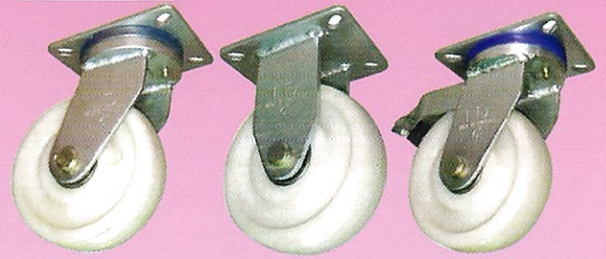

# BC HEAVY DUTY INDUSTRIAL CASTERS

ยूरินู A

ไพล่อน B

ยาง C

เหล็ก D

A	H	B	F <sub>1</sub> x F <sub>2</sub>	P <sub>1</sub> x P <sub>2</sub>	P	Load capacity (kg)
75 (3")	120	40	120x90	75x47(102x70)	10	500
100 (4")	150	40	145x110	95x70(120x95)	10	500
125 (5")	175	40	145x110	95x70(120x95)	10	500
150 (6")	200	40	145x110	95x70(120x95)	10	600
200 (8")	225	45	165x140	120x95(135x105)	12	800
250 (10")	325	55	190x160	130x110(155x125)	12	1000

สแตนเลส

A	H	B	F <sub>1</sub> x F <sub>2</sub>	P <sub>1</sub> x P <sub>2</sub>	P	Load capacity (kg)
75 (3")	105	37	108x88	80x60	11	100
100 (4")	126	37	108x88	80x60	11	100
125 (5")	155	38	108x88	80x60	11	100