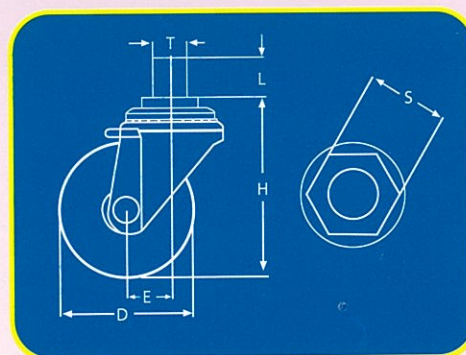

ล้อไถล่อน/ยูรีเทน(ซบซิงค์) Handball

D(inch)	D(mm)	H(mm)	AxB(mm)	XxY(mm)	P (mm)	E (mm)	Load (kg)
1.5"	40	56	60 X 48	46 X 34	6.5	18	30
2"	50	65	60 X 48	46 X 34	6.5	18	40
2.5"	65	82	60 X 48	46 X 34	6.5	20	45
3"	75	94	60 X 48	46 X 34	6.5	28	50

D(inch)	D(mm)	H(mm)	L(mm)	T(mm)	S (mm)	E (mm)	Load (kg)
1.5"	40	58	15	1/2 NF	21	18	30
2"	50	67	15	1/2 NF	21	18	40
2.5"	65	84	15	1/2 NF	21	20	45
3"	75	99	25	1/2 NF	21	28	50