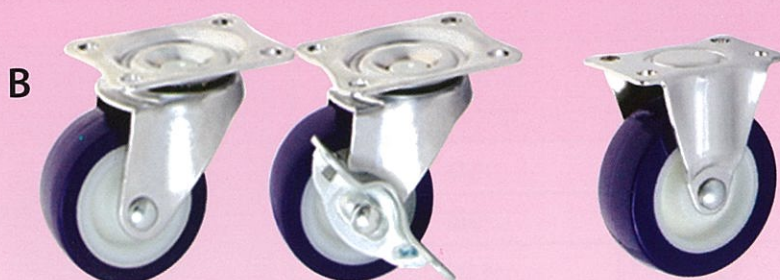

ล้อไถล่อน/ยูรีเทน(ซบซิงค์) Handball

D(inch)	D(mm)	H(mm)	AxB(mm)	XxY(mm)	P (mm)	E (mm)	Load (kg)
1.5"	40	56	60 X 48	46 X 34	6.5	18	30
2"	50	65	60 X 48	46 X 34	6.5	18	40
2.5"	65	82	60 X 48	46 X 34	6.5	20	45
3"	75	94	60 X 48	46 X 34	6.5	28	50

D(inch)	D(mm)	H(mm)	L(mm)	T(mm)	S (mm)	E (mm)	Load (kg)
1.5"	40	58	15	1/2 NF	21	18	30
2"	50	67	15	1/2 NF	21	18	40
2.5"	65	84	15	1/2 NF	21	20	45
3"	75	99	25	1/2 NF	21	28	50