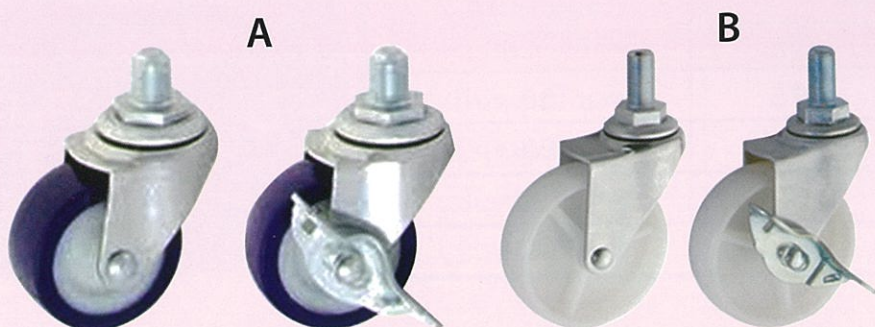

ล้อไถล่อน/ยูรีเทน(ซบซิงค์) Handball

D(inch)	D(mm)	H(mm)	AxB(mm)	XxY(mm)	P (mm)	E (mm)	Load (kg)
1.5"	40	56	60 X 48	46 X 34	6.5	18	30
2"	50	65	60 X 48	46 X 34	6.5	18	40
2.5"	65	82	60 X 48	46 X 34	6.5	20	45
3"	75	94	60 X 48	46 X 34	6.5	28	50

D(inch)	D(mm)	H(mm)	L(mm)	T(mm)	S (mm)	E (mm)	Load (kg)
1.5"	40	58	15	1/2 NF	21	18	30
2"	50	67	15	1/2 NF	21	18	40
2.5"	65	84	15	1/2 NF	21	20	45
3"	75	99	25	1/2 NF	21	28	50