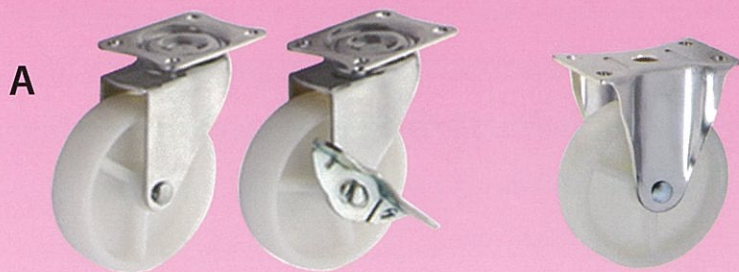

ล้อไถล่อน/ยูรีเทน(ซบซิงค์) Handball

D(inch)	D(mm)	H(mm)	AxB(mm)	XxY(mm)	P (mm)	E (mm)	Load (kg)
1.5"	40	56	60 X 48	46 X 34	6.5	18	30
2"	50	65	60 X 48	46 X 34	6.5	18	40
2.5"	65	82	60 X 48	46 X 34	6.5	20	45
3"	75	94	60 X 48	46 X 34	6.5	28	50

D(inch)	D(mm)	H(mm)	L(mm)	T(mm)	S (mm)	E (mm)	Load (kg)
1.5"	40	58	15	1/2 NF	21	18	30
2"	50	67	15	1/2 NF	21	18	40
2.5"	65	84	15	1/2 NF	21	20	45
3"	75	99	25	1/2 NF	21	28	50