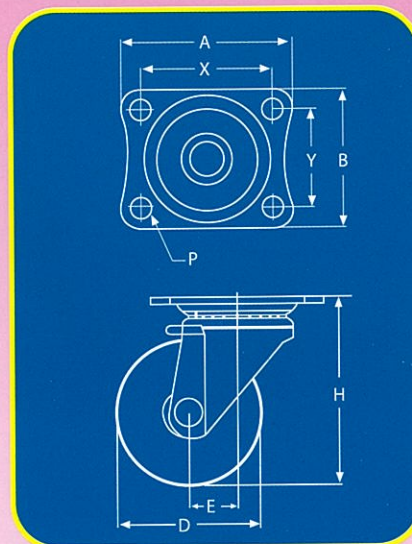

ล้อไถล่อน/ยูรีเทน(ซบซิงค์) Handball

D(inch)	D(mm)	H(mm)	AxB(mm)	XxY(mm)	P (mm)	E (mm)	Load (kg)
1.5"	40	56	60 X 48	46 X 34	6.5	18	30
2"	50	65	60 X 48	46 X 34	6.5	18	40
2.5"	65	82	60 X 48	46 X 34	6.5	20	45
3"	75	94	60 X 48	46 X 34	6.5	28	50

D(inch)	D(mm)	H(mm)	L(mm)	T(mm)	S (mm)	E (mm)	Load (kg)
1.5"	40	58	15	1/2 NF	21	18	30
2"	50	67	15	1/2 NF	21	18	40
2.5"	65	84	15	1/2 NF	21	20	45
3"	75	99	25	1/2 NF	21	28	50